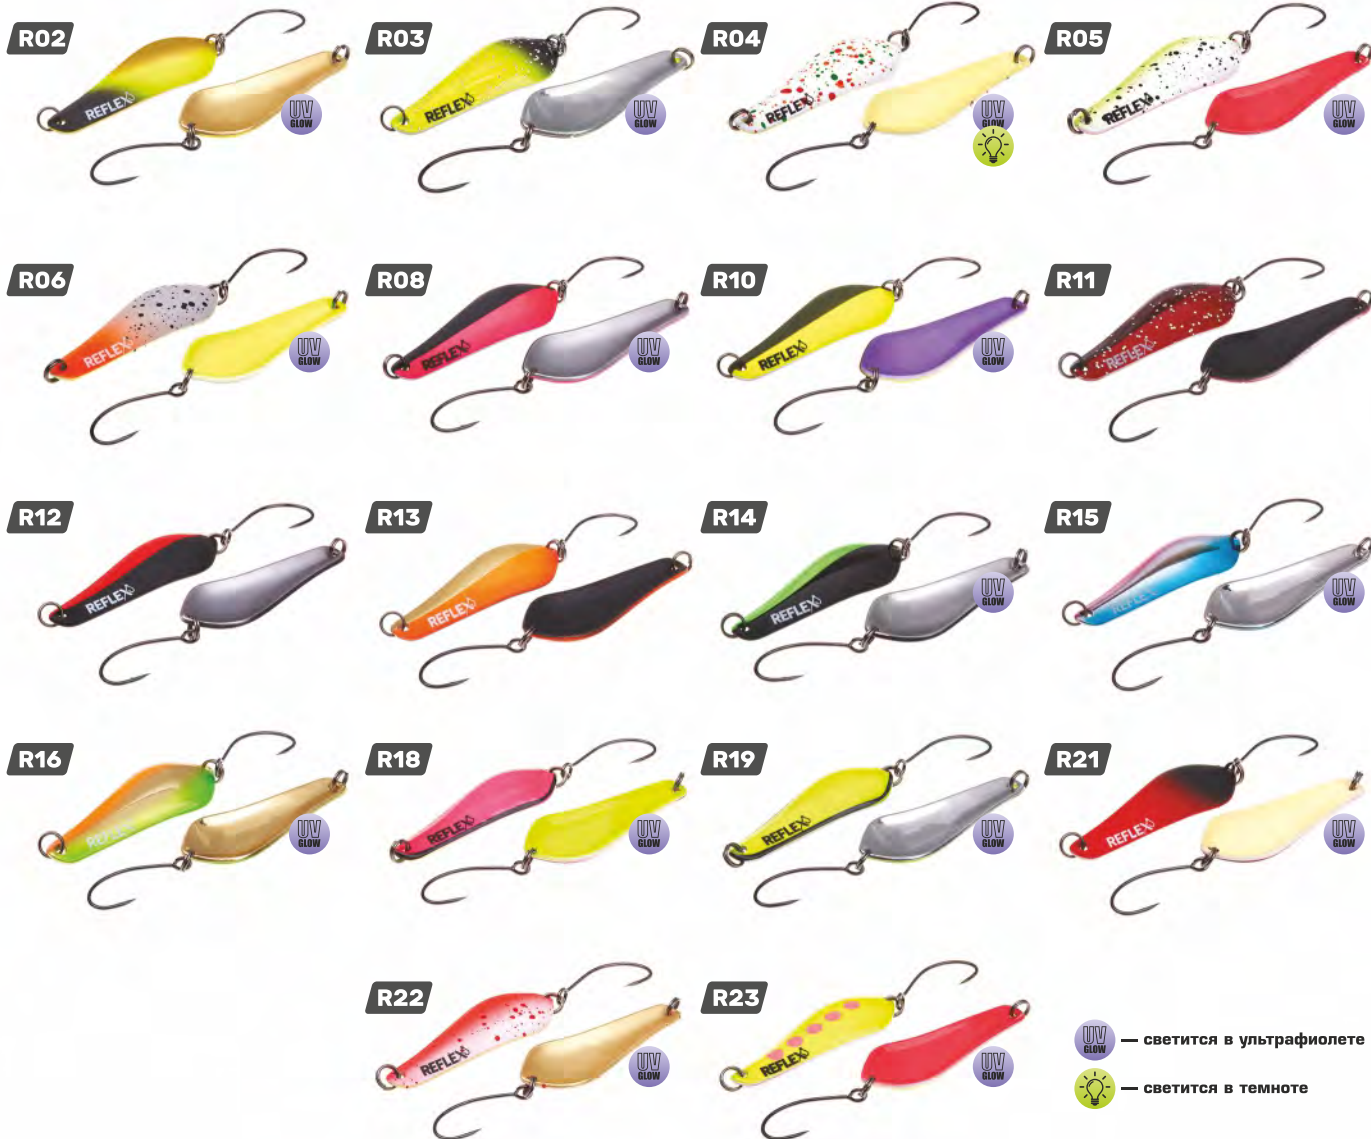

Размеры:
32x12 мм

Вес:
2,6 г

Материал:
латунь

Крючок:
Mustad

Условия применения:
любой водоем, любое время года

Основные хищники:
форель, голавль, окунь

— светится в ультрафиолете

— светится в темноте