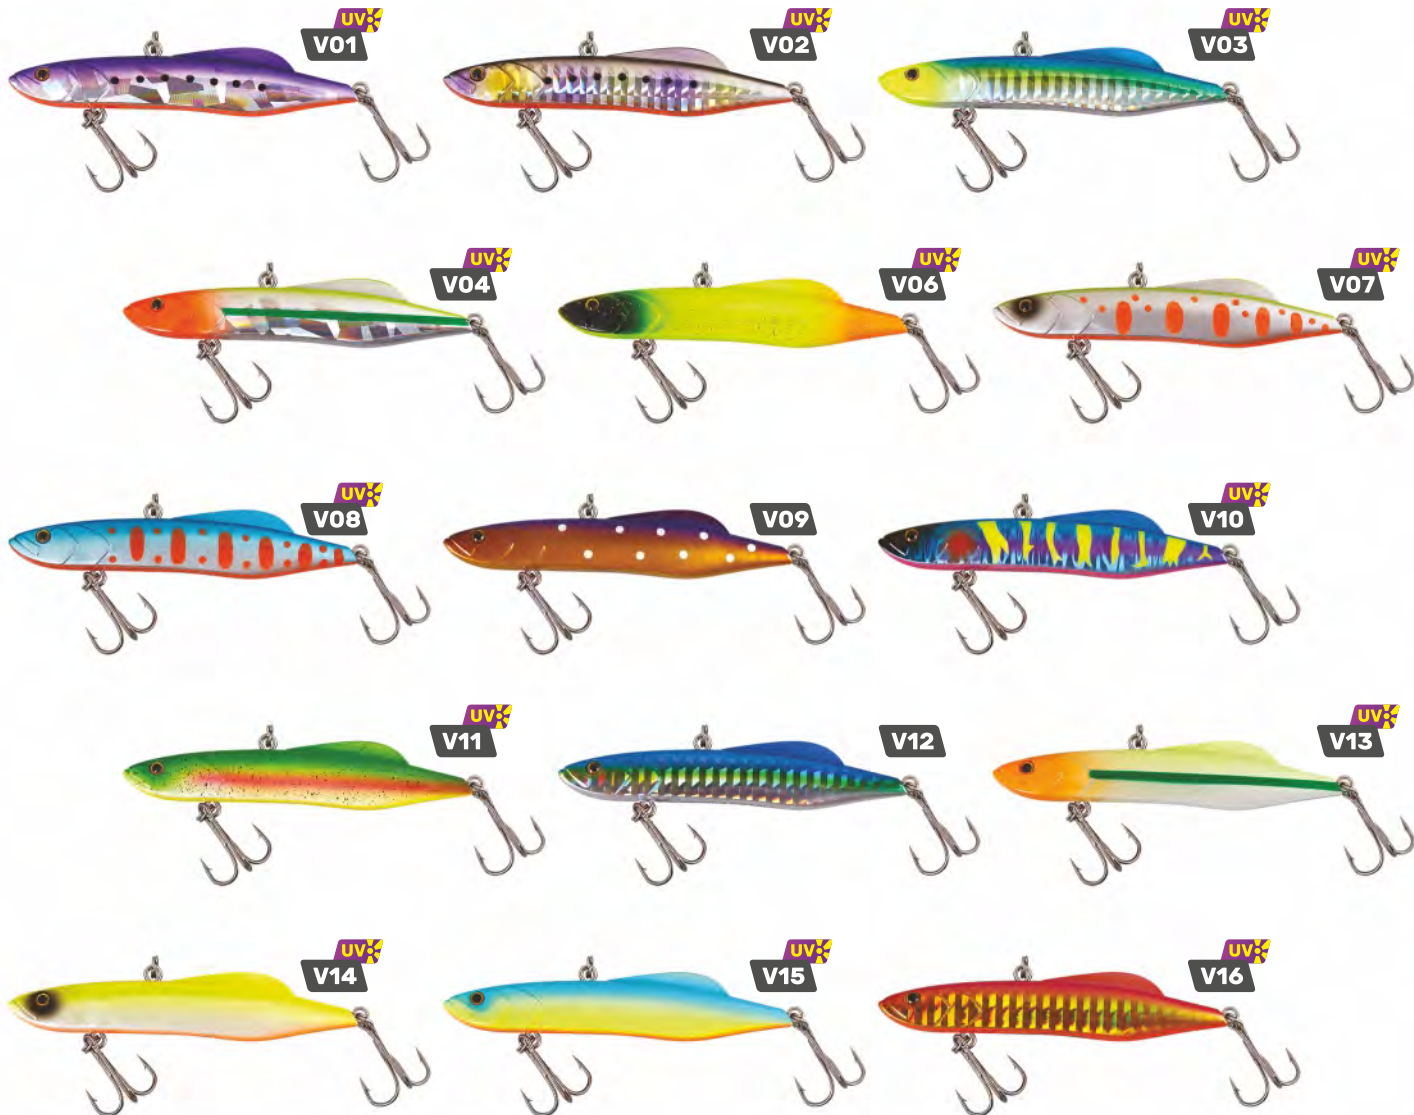

Соблюдая изначальный принцип бренда, дизайн разработан вручную мастером, посвятившем многие годы рыбалке и созданию приманок, благодаря чему они получили уникальную и активную игру. Приманки MASTER производятся на современном оборудовании, имеют оригинальные и устойчивые к истиранию расцветки и оснащаются надёжными тройными крючками.

НОВИНКА

Автор модели: **Денис Николаевский**

Характеристики:

Размер: **80/90 мм**

Вес: **22 / 30 г**

Крючок: **Китай**

LUNATIC

 — светится в ультрафиолете

Вибы MALEK

Приманка MASTER MALEK представляет собой оригинальную и универсальную разработку, которая относится к классу Vib, подойдёт для рыбалки в любое время года, но преимущественно ориентирована на ловлю со льда, где максимально раскроет свой потенциал.

Игра приманки при различных вариантах проводки стабильна, естественна и привлекает внимание хищной рыбы. Так же благодаря различным вариантам расцветки пригодна для использования как в прозрачной, так и в мутной воде. Данный воблер не имеет никаких конструкций внутри корпуса, поэтому абсолютно бесшумен. При ловле с берега обтекаемая форма приманки позволяет совершать заброс на дальнейшее расстояние. Воблер MASTER MALEK способен погружаться на значительную глубину, что очень важно при любой технике ловли.