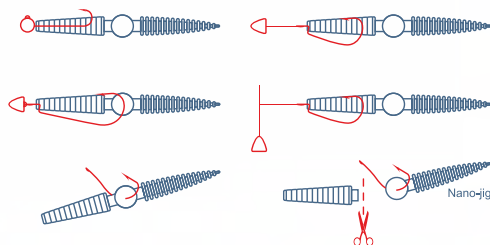

Форелевые приманки PULSE

Прежняя разработка нашей компании, хорошо известная многим рыболовам модель Pulse, в новом исполнении стала более универсальна и привлекательна. За счет уменьшенного размера идеально подходит для ловли форели, голавля и окуня.

Приманка Pulse обладает положительной плавучестью и ориентирована на ловлю как в теплое, так и в холодное время года.

Монтаж приманки:

Упаковка и характеристики