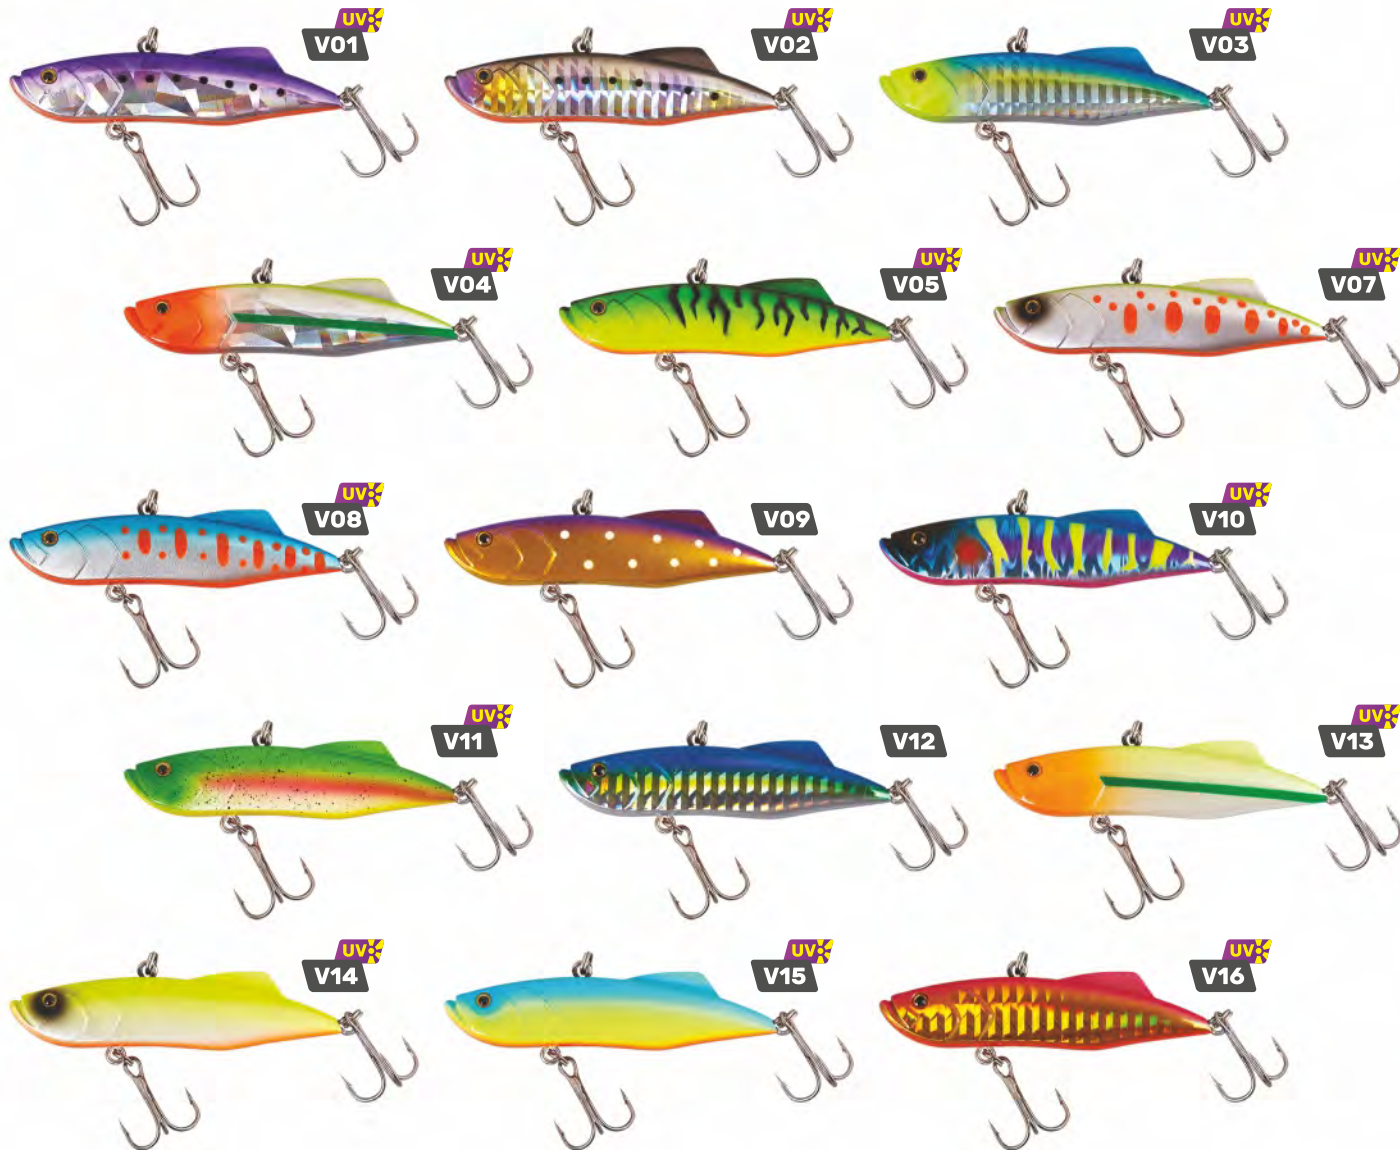

UV — светится в ультрафиолете